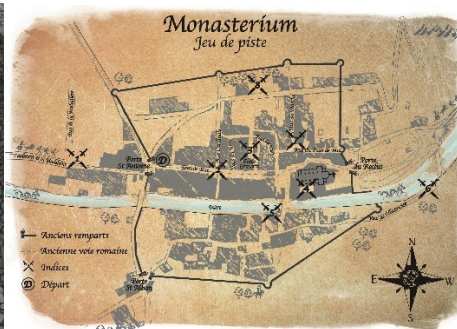

COMMUNIQUÉ DE PRESSE

Plongez dans *la légende du pain de mai* : jeu de piste médiéval à Moûtiers :

Cœur de Tarentaise Tourisme est fier d'annoncer le lancement de son nouveau jeu de piste « La mission de Berteline ».

Plongez à l'époque du Moyen Âge, pour aider Berteline à concocter la soupe de mai et sauver les habitants de la famine.

Une aventure médiévale à vivre toute l'année.

Tout au long de ce parcours ludique, les participants sont invités à découvrir la ville de Moûtiers en rencontrant les personnages emblématiques de l'époque du Moyen Âge.

Un jeu à faire en famille de manière ludique et éducative

Détails du jeu

- **Durée** : environ 2 heures
- **Lieu** : centre-ville de Moûtiers
- **Disponibilité** : toute l'année
- **Public cible** :
 - Jeune public dès 7 ans
 - Familles
 - Scolaires
 - Centres de vacances

Participation et équipements

Rendez-vous à Cœur de Tarentaise Tourisme pour acquérir le kit de jeu. Ce dernier vous aidera à trouver les indices disséminés à travers la ville pour aider Berteline dans sa mission.